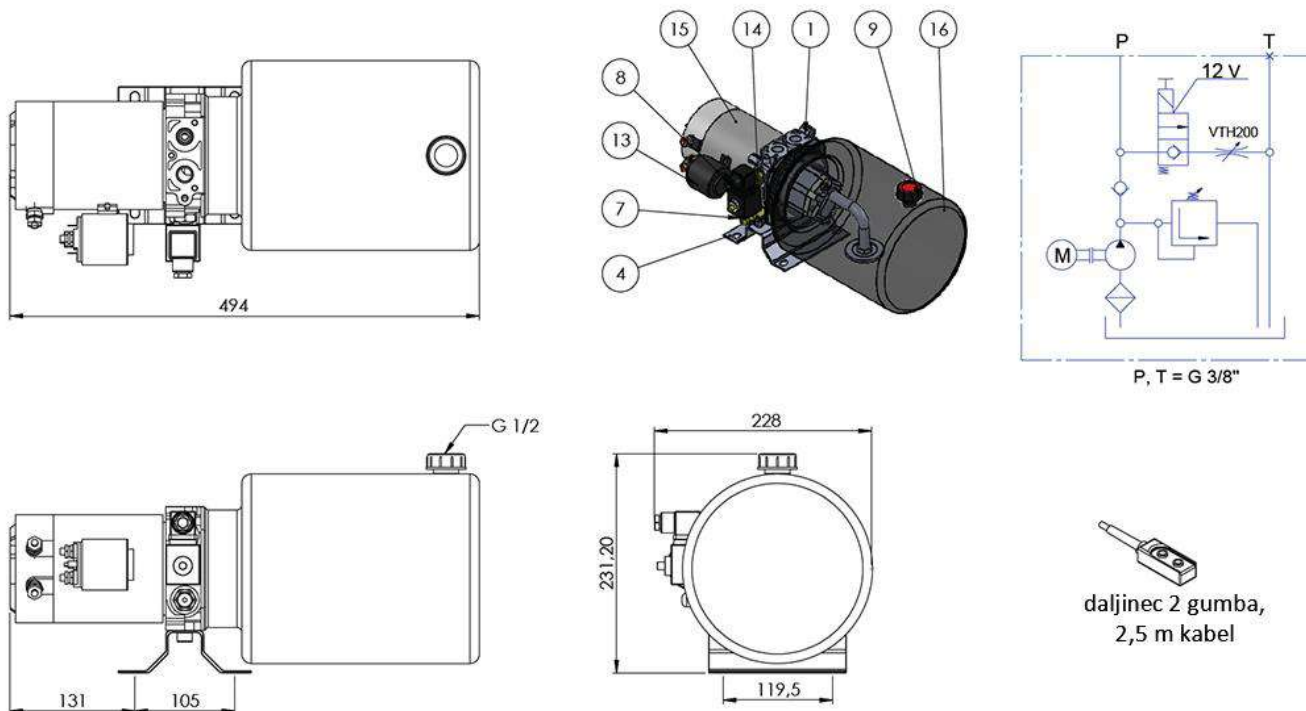

[mm]

10442: MINI HIDRAVLİČNI AGREGAT 12V DC - 1,6kW = 2,1cc - 8 lit - enosmerni sklop (kovinski)

10444: MINI HIDRAVLİČNI AGREGAT 24V DC - 2,2kW = 2,1cc - 8 lit - enosmerni sklop (kovinski)

Šifra / Code	10442	10444
El.napetost / Voltage [V]	12	24
Moč motorja / Motor power [kW]	1,6	2,2
Max. Tlak / Max. Pressure [bar]	155	210
Pretok črpalke / Pump flow [cc]	2,1	2,1
Pretok agregata / Flow of power pack [lit/min]	5,6	5,8
Prostornina rezervoarja / Oil tank capacity [l]	8	8
Vrtljaji / Speed [vrt/min]	2500	2500

VEZALNA SCHEMA: