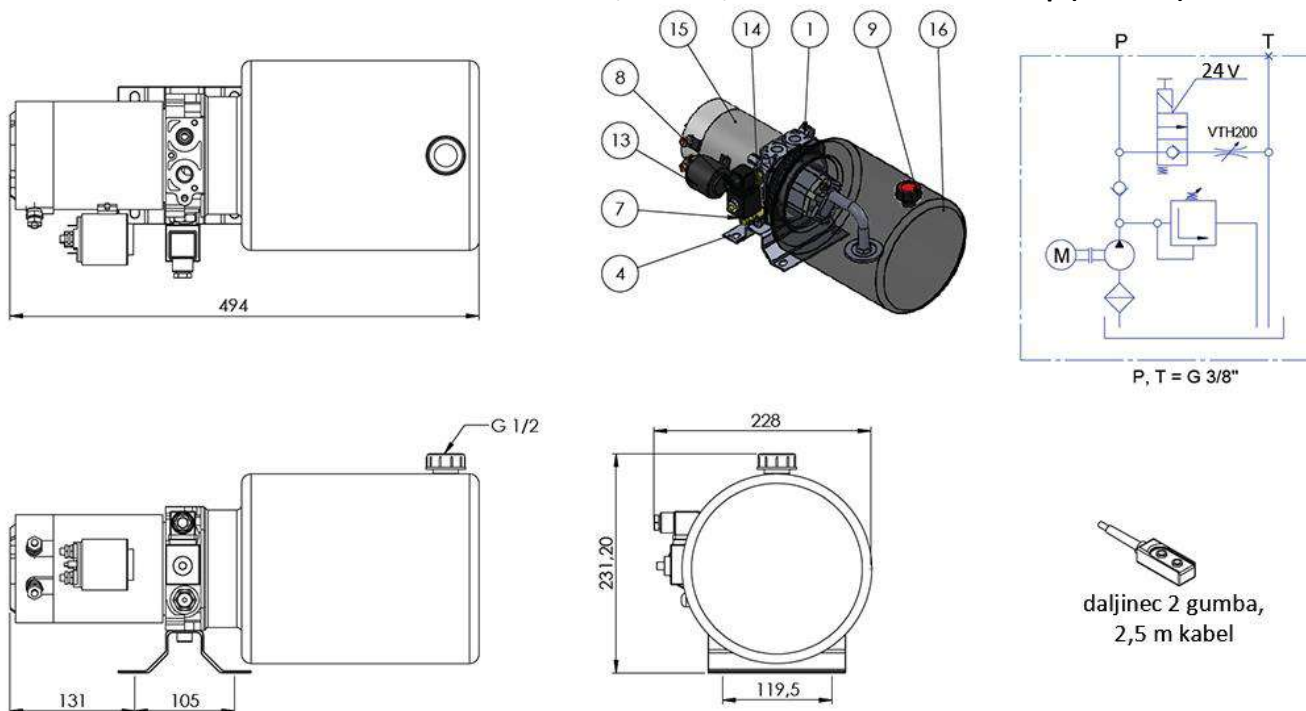

[mm]

10442: MINI HIDRAVLİČNI AGREGAT 12V DC - 1,6kW = 2,1cc - 8 lit - enosmerni sklop (kovinski)

10444: MINI HIDRAVLİČNI AGREGAT 24V DC - 2,2kW = 2,1cc - 8 lit - enosmerni sklop (kovinski)

Šifra / Code	10442	10444
El.napetost / Voltage [V]	12	24
Moč motorja / Motor power [kW]	1,6	2,2
Max. Tlak / Max. Pressure [bar]	155	210
Pretok črpalke / Pump flow [cc]	2,1	2,1
Pretok agregata / Flow of power pack [lit/min]	5,6	5,8
Prostornina rezervoarja / Oil tank capacity [l]	8	8
Vrtljaji / Speed [vrt/min]	2500	2500

VEZALNA SCHEMA: